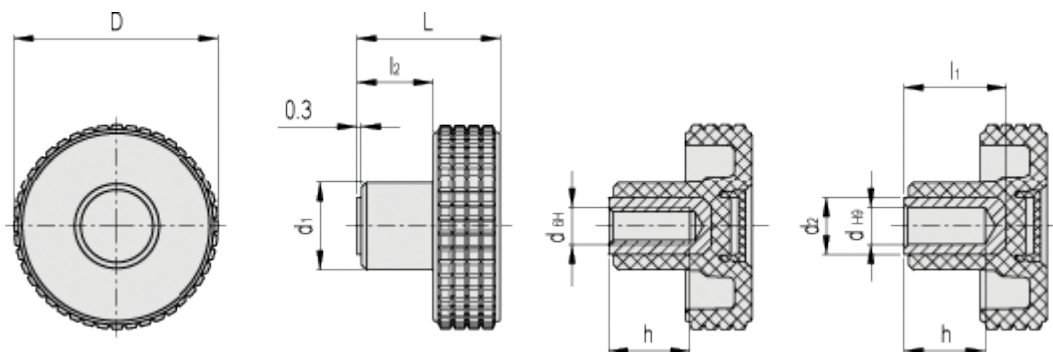

Varenummer: 23020346114

Beskrivelse: E+G Fingregreb MBT.70-B-M12-C4, gul dækkappe

Mål

D = 70

d1 = 24

d2 = -

dH6 = M12

dH9 = -

h = 20

L = 42

l1 = -

l2 = 20.5